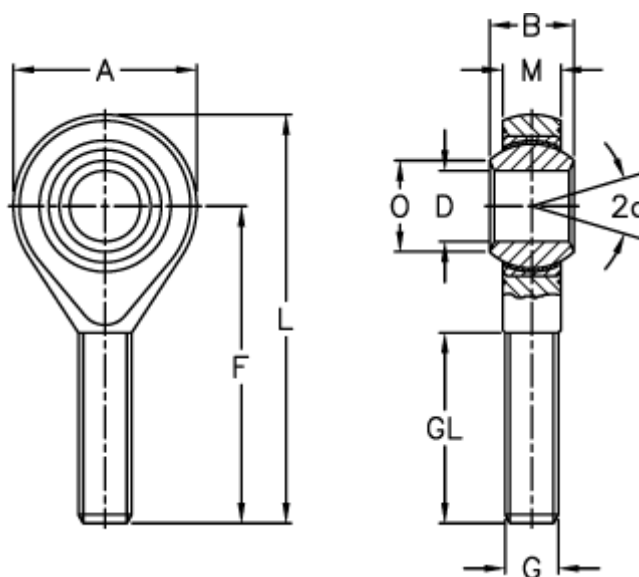

Varenummer: 03214016150
 Beskrivelse: Fluro ledhoved GALRSW 16 16x1,5
 Med venstregevind

Mål

A	= 42	L	= 87
a (grader)	= 15	M	= 15
B	= 21	O	= 19.3
D	= 16	Statisk belastning C0 (kN)	= 60.5
Dynamisk belastning C (kN)	= 52.5	Tilladelige o/min	= 230
F	= 66	Vægt (g)	= 189
g	= M16x1,5		
GL	= 40		